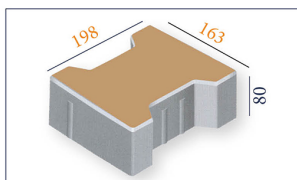

PRK - 01 / INTERLOCKING BLOCK
STANDARD: 198 x 163 x 60 mm

DIFFÉRENTES DIMENSIONS EN HAUTEUR

PRIX DIMENSIONS STANDARD

3.842 \$	Standard Length:	198 mm
	Standard Width:	163 mm
3.265 \$	Standard Height:	60 mm
	Piece Area dm ² :	3.2
	Used Pieces Per Square Meter:	36

%15 OFF

Les prix indiqués sont valables pour les machines ayant une capacité de production de 10-12 pavés autobloquant par presse. Nous produisons des moules pour des machines de toutes marques.

PRK - 01 / INTERLOCKING BLOCK
STANDARD: 198 x 163 x 60 mm

DIFFÉRENTES DIMENSIONS EN HAUTEUR

PRIX DIMENSIONS STANDARD

3.842 \$	Standard Length:	198 mm
	Standard Width:	163 mm
3.265 \$	Standard Height:	60 mm
	Piece Area dm ² :	3.2
	Used Pieces Per Square Meter:	36