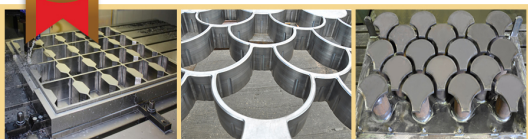

Prix: 1000 EUR

SOUKOUNIKOURA

Vendez - Achetez - Louez - Postulez
1er Site de petites annonces gratuites au Mali

Images MOULE À PAVÉ

%15 OFF

Les prix indiqués sont valables pour les machines ayant une capacité de production de 10-12 pavés autobloquant par presse. Nous produisons des moules pour des machines de toutes marques.

PRK - 01 / INTERLOCKING BLOCK
STANDARD: 198 x 163 x 60 mm

DIFFÉRENTES DIMENSIONS EN HAUTEUR

PRIX DIMENSIONS STANDARD

3.842 \$	Standard Length:	198 mm
	Standard Width:	163 mm
3.265 \$	Standard Height:	60 mm
	Piece Area dm ² :	3.2
	Used Pieces Per Square Meter:	36

%15 OFF

Les prix indiqués sont valables pour les machines ayant une capacité de production de 10-12 pavés autobloquant par presse. Nous produisons des moules pour des machines de toutes marques.

PRK - 01 / INTERLOCKING BLOCK
STANDARD: 198 x 163 x 60 mm