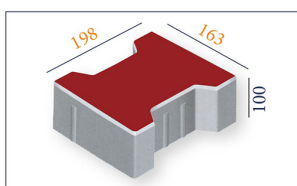

PRK - 01 / INTERLOCKING BLOCK
STANDARD: 198 x 163 x 60 mm

DIFFÉRENTES DIMENSIONS EN HAUTEUR

PRIX DIMENSIONS STANDARD

3.842 \$	Standard Length:	198 mm
	Standard Width:	163 mm
3.265 \$	Standard Height:	60 mm
	Piece Area dm ² :	3.2
	Used Pieces Per Square Meter:	36

%15 OFF

Les prix indiqués sont valables pour les machines ayant une capacité de production de 10-12 pavés autobloquant par presse. Nous produisons des moules pour des machines de toutes marques.

PRK - 01 / INTERLOCKING BLOCK
STANDARD: 198 x 163 x 60 mm

DIFFÉRENTES DIMENSIONS EN HAUTEUR

PRIX DIMENSIONS STANDARD

3.842 \$	Standard Length:	198 mm
	Standard Width:	163 mm
3.265 \$	Standard Height:	60 mm
	Piece Area dm ² :	3.2
	Used Pieces Per Square Meter:	36