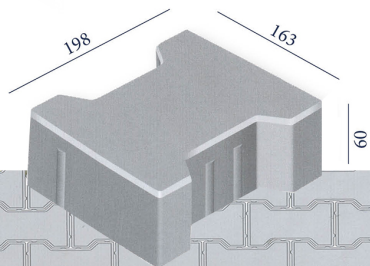

PRK - 01 / INTERLOCKING BLOCK
STANDARD: 198 x 163 x 60 mm

DIFFÉRENTES DIMENSIONS EN HAUTEUR

PRIX DIMENSIONS STANDARD

3.842 \$	Standard Length:	198 mm
	Standard Width:	163 mm
3.265 \$	Standard Height:	60 mm
	Piece Area dm ² :	3.2
	Used Pieces Per Square Meter:	36

%15 OFF

Les prix indiqués sont valables pour les machines ayant une capacité de production de 10-12 pavés autobloquant par presse. Nous produisons des moules pour des machines de toutes marques.

PRK - 01 / INTERLOCKING BLOCK
STANDARD: 198 x 163 x 60 mm

DIFFÉRENTES DIMENSIONS EN HAUTEUR

PRIX DIMENSIONS STANDARD

3.842 \$	Standard Length:	198 mm
	Standard Width:	163 mm
3.265 \$	Standard Height:	60 mm
	Piece Area dm ² :	3.2
	Used Pieces Per Square Meter:	36