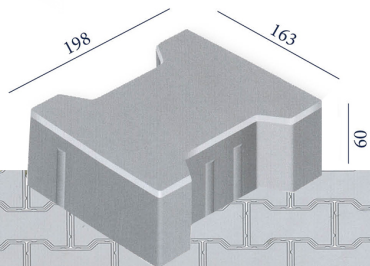

PRK - 01 / INTERLOCKING BLOCK
STANDARD: 198 x 163 x 60 mm

DIFFÉRENTES DIMENSIONS EN HAUTEUR

PRIX DIMENSIONS STANDARD

3.842 \$	Standard Length:	198 mm
	Standard Width:	163 mm
3.265 \$	Standard Height:	60 mm
	Piece Area dm ² :	3.2
	Used Pieces Per Square Meter:	36

%15 OFF

Les prix indiqués sont valables pour les machines ayant une capacité de production de 10-12 pavés autobloquant par presse. Nous produisons des moules pour des machines de toutes marques.

PRK - 01 / INTERLOCKING BLOCK
STANDARD: 198 x 163 x 60 mm

DIFFÉRENTES DIMENSIONS EN HAUTEUR

PRIX DIMENSIONS STANDARD

3.842 \$	Standard Length:	198 mm
	Standard Width:	163 mm
3.265 \$	Standard Height:	60 mm
	Piece Area dm ² :	3.2
	Used Pieces Per Square Meter:	36