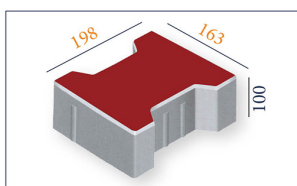

Prix: 1000 EUR

SOUKOUNIKOURA

Vendez - Achetez - Louez - Postulez
1er Site de petites annonces gratuites au Mali

Images MOULE À PAVÉ

%15 OFF

Les prix indiqués sont valables pour les machines ayant une capacité de production de 10-12 pavés autobloquant par presse. Nous produisons des moules pour des machines de toutes marques.

PRK - 01 / INTERLOCKING BLOCK
STANDARD: 198 x 163 x 60 mm

DIFFÉRENTES DIMENSIONS EN HAUTEUR

PRIX DIMENSIONS STANDARD

3.842 \$	Standard Length:	198 mm
	Standard Width:	163 mm
3.265 \$	Standard Height:	60 mm
	Piece Area dm ² :	3.2
	Used Pieces Per Square Meter:	36

%15 OFF

Les prix indiqués sont valables pour les machines ayant une capacité de production de 10-12 pavés autobloquant par presse. Nous produisons des moules pour des machines de toutes marques.

PRK - 01 / INTERLOCKING BLOCK
STANDARD: 198 x 163 x 60 mm

DIFFÉRENTES DIMENSIONS EN HAUTEUR

PRIX DIMENSIONS STANDARD

3.842 \$	Standard Length:	198 mm
	Standard Width:	163 mm
3.265 \$	Standard Height:	60 mm
	Piece Area dm ² :	3.2
	Used Pieces Per Square Meter:	36