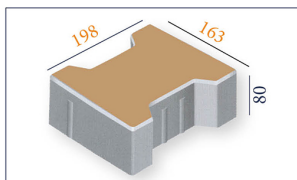

Prix: 1000 EUR

SOUKOUNIKOURA

Vendez - Achetez - Louez - Postulez
1er Site de petites annonces gratuites au Mali

Images MOULE À PAVÉ

%15 OFF

Les prix indiqués sont valables pour les machines ayant une capacité de production de 10-12 pavés autobloquant par presse. Nous produisons des moules pour des machines de toutes marques.

PRK - 01 / INTERLOCKING BLOCK
STANDARD: 198 x 163 x 60 mm

DIFFÉRENTES DIMENSIONS EN HAUTEUR

PRIX DIMENSIONS STANDARD

3.842 \$	Standard Length:	198 mm
	Standard Width:	163 mm
3.265 \$	Standard Height:	60 mm
	Piece Area dm ² :	3.2
	Used Pieces Per Square Meter:	36

%15 OFF

Les prix indiqués sont valables pour les machines ayant une capacité de production de 10-12 pavés autobloquant par presse. Nous produisons des moules pour des machines de toutes marques.

PRK - 01 / INTERLOCKING BLOCK
STANDARD: 198 x 163 x 60 mm

DIFFÉRENTES DIMENSIONS EN HAUTEUR

PRIX DIMENSIONS STANDARD

3.842 \$	Standard Length:	198 mm
	Standard Width:	163 mm
3.265 \$	Standard Height:	60 mm
	Piece Area dm ² :	3.2
	Used Pieces Per Square Meter:	36